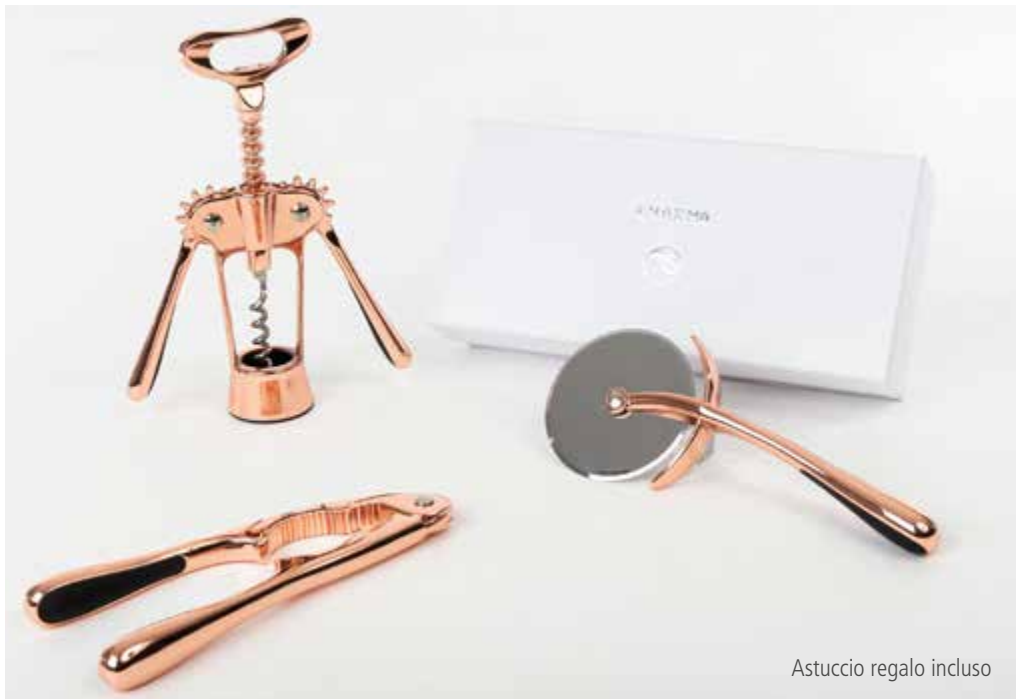

Astuccio regalo incluso