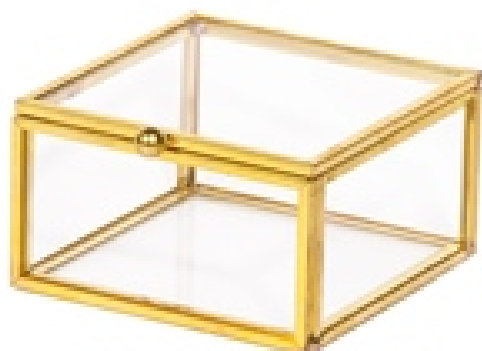

AL001 - cm 8x8 h.5