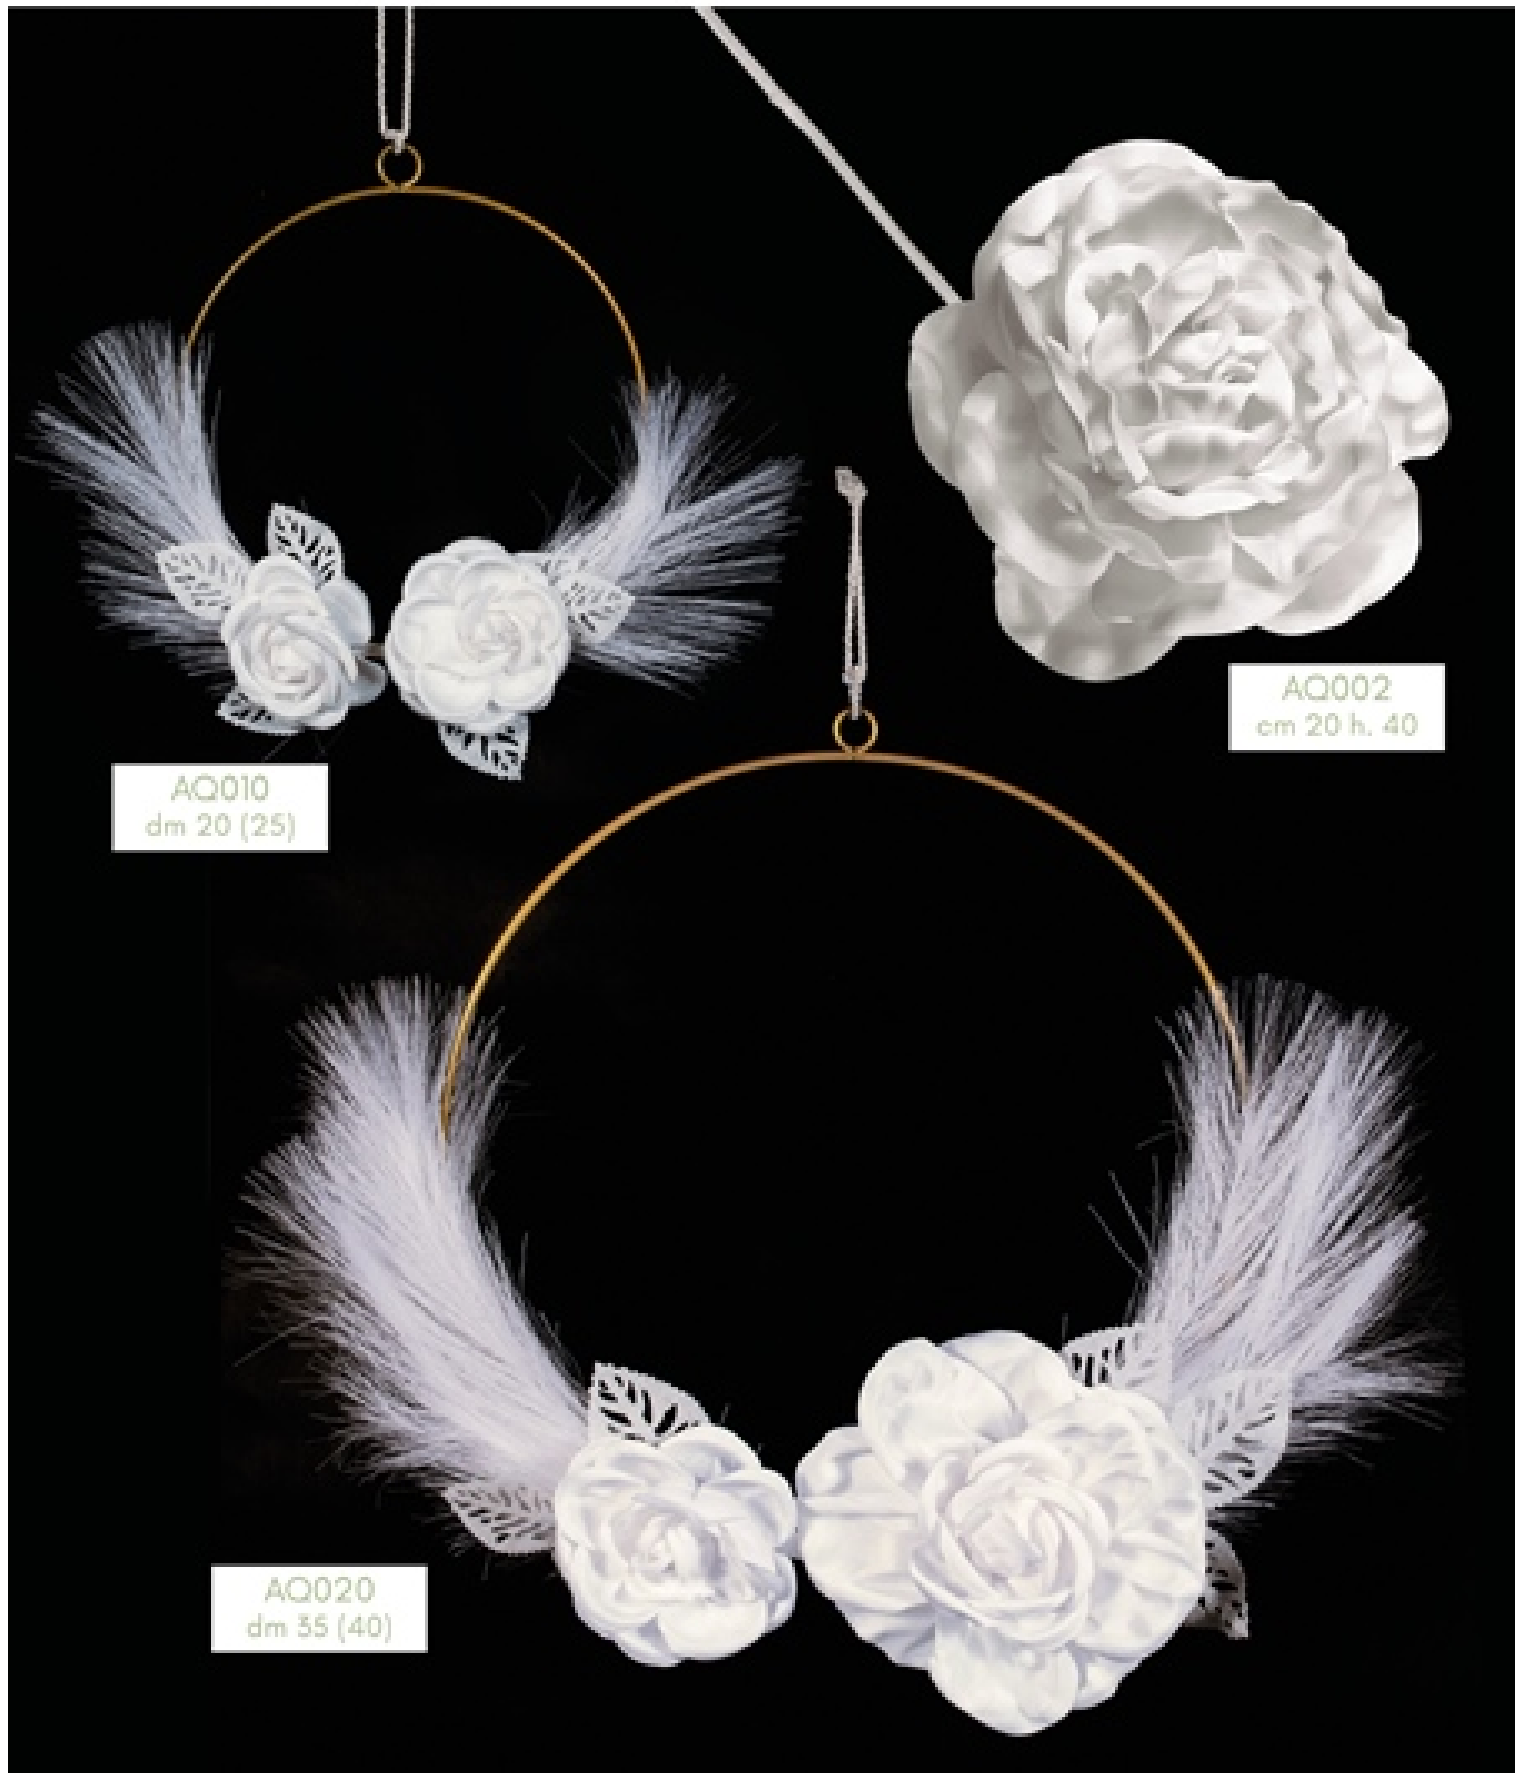

# Collezione *BOUQUET*

bouquet floreale per segnaposto

AQ001  
s/6 cm 20

# Collezione *DECORO*

fiori e decorazioni per allestimenti

AQ010  
dm 20 (25)

AQ002  
cm 20 h. 40

AQ020  
dm 35 (40)